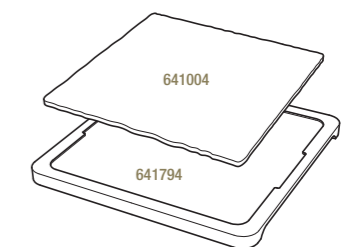

642499  6
15 x 15 x 0,7 cm
6 x 6 x 1/4"

641007  6
20 x 20 x 0,7 cm
7 3/4 x 7 3/4 x 1/4"

641004  6
25 x 25 x 0,7 cm
9 3/4 x 9 3/4 x 1/4"

641913  3
30 x 30 x 0,7 cm
11 3/4 x 11 3/4 x 1/4"

PLATEAU POUR ASSIETTE CARRÉE 20 CM + BOL 25 CL
LINER TRAY FOR SQUARE PLATE 7 3/4" + BOWL 8 3/4 oz

Bambou - Bamboo

645196  6
37 x 24 x 1,7 cm
14 1/2 x 9 1/2 x 3/4"

PLATEAU POUR ASSIETTE CARRÉE 25 CM
LINER TRAY FOR SQUARE PLATE 9 3/4"

Bambou - Bamboo

641794  6
29,2 x 29,2 x 1,5 cm
11 1/2 x 11 1/2 x 1/2"

TABLE

TABLE

ASSIETTE 1 BORD RELEVÉ
PLATE 1 CURVED EDGE

Noir brut - Matt slate style

647783  3
33,2 x 20 x 2 cm
13 x 7 ¾ x ¾"

ASSIETTE BURGER/GOURMANDE
BURGER/GOURMET PLATE

Noir brut - Matt slate style

647784  3
33 x 20 x 2 cm
13 x 7 ¾ x ¾"

ø 6,3 cm - ø 2 ½ inch

ASSIETTE À STEAK 1 BORD RELEVÉ
STEAK PLATE 1 CURVED EDGE

Noir brut - Matt slate style

647782  3
33 x 22 x 1,5 cm
13 x 8 ¾ x ½"

ø 5,5 cm - ø 2 ¼ inch

ASSIETTE À STEAK BORDS RELEVÉS
STEAK PLATE CURVED EDGES