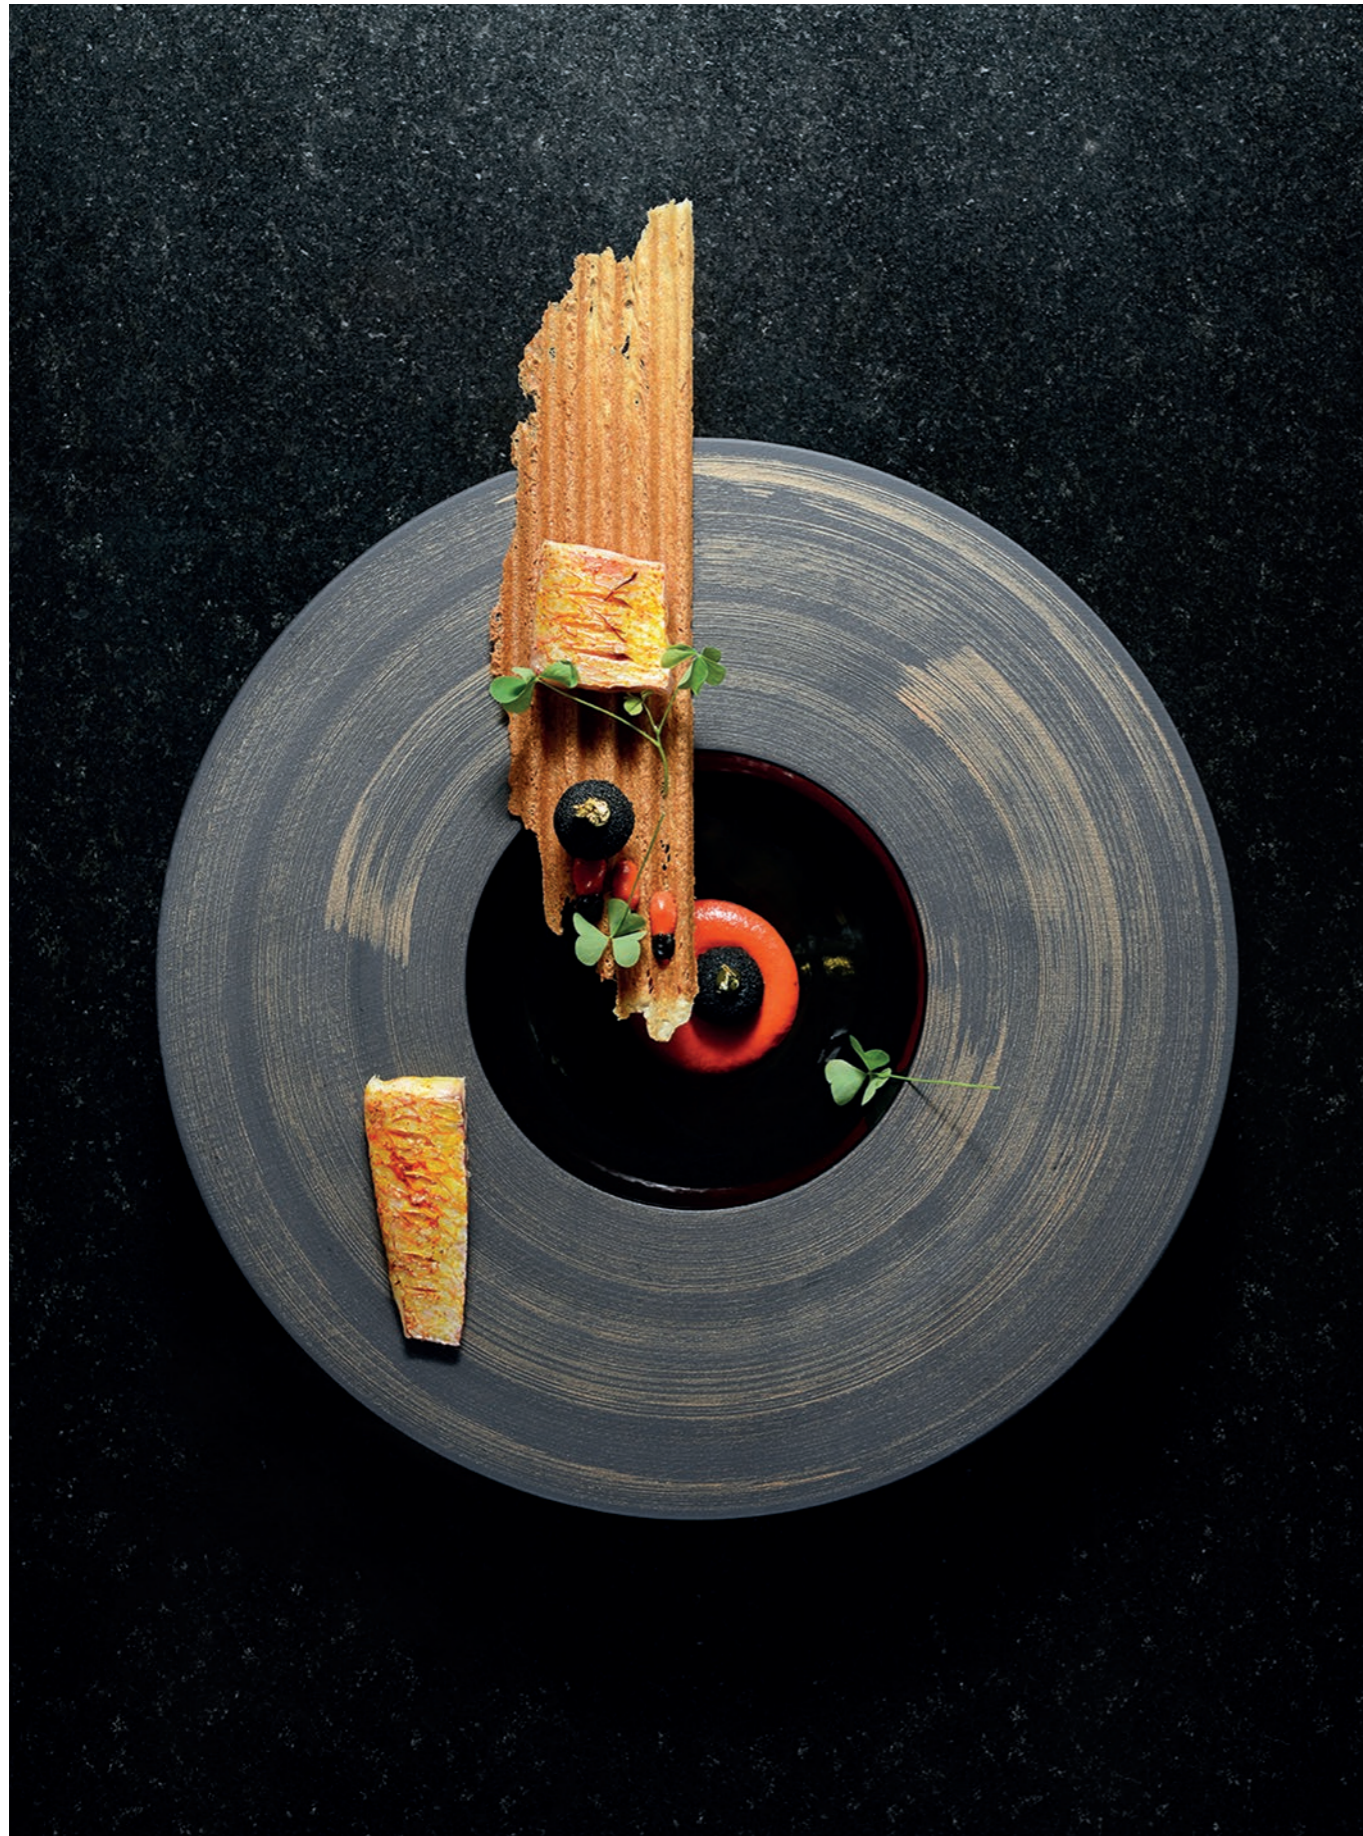

TABLE

TABLE

Black ink
Black ink

653443 4
Ø 30,3 cm - H. 5 cm - 18 cl
Ø 12" - H. 2" - 6 ¼ oz

Crescendo argenté
Silver Crescendo

651569 4
Ø 30,3 cm - H. 5 cm - 18 cl
Ø 12" - H. 2" - 6 ¼ oz

Crescendo cuivré
Copper Crescendo

651570 4
Ø 30,3 cm - H. 5 cm - 18 cl
Ø 12" - H. 2" - 6 ¼ oz

Tempo or 1
Real gold Tempo 1

651567 4
Ø 30,3 cm - H. 5 cm - 18 cl
Ø 12" - H. 2" - 6 ¼ oz

Tempo or 2*
Real gold Tempo 2*

651568 4
Ø 30,3 cm - H. 5 cm - 18 cl
Ø 12" - H. 2" - 6 ¼ oz

Constellation - Constellation

650354 4
Ø 30,3 cm - H. 5 cm - 18 cl
Ø 12" - H. 2" - 6 ¼ oz

Météore - Meteor

650355 4
Ø 30,3 cm - H. 5 cm - 18 cl
Ø 12" - H. 2" - 6 ¼ oz

* L'or véritable de l'assiette **Tempo 2** nécessite un nettoyage à la main et une attention particulière au stockage / Incompatible micro-ondes.
* The real gold of the **Tempo 2** plate calls for hand-washing and particular care during storage / No microwave.