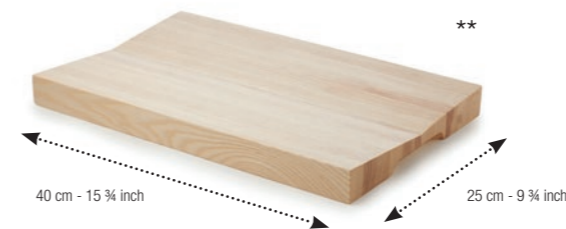

PLANCHE DE PRÉSENTATION SNACK BOARD

Hêtre - Beech wood / Made in France

655405  3
48 x 30 x 0,9 cm
19 x 11 3/4 x 1/4"

PLANCHE À DÉGUSTATION TASTING BOARD

Frêne - Ash wood

652923  1
40 x 25 x 3,5 cm
15 3/4 x 9 3/4 x 1 1/2"