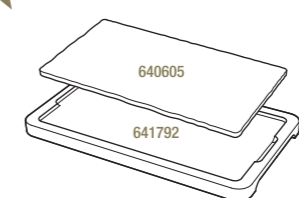

PLATEAU POUR ASSIETTE À STEAK
LINER TRAY FOR STEAK PLATE

Bambou - Bamboo

649188  3
37,5 x 28 x 2 cm
14 ¾ x 11 x ¾"

**

PLANCHE RECTANGULAIRE
RECTANGULAR TRAY

Noir brut - Matt slate style

640602  6
30 x 11 x 0,7 cm
11 ¾ x 4 ¼ x ¼"

PLATEAU POUR PLANCHE 30 X 11 CM
LINER TRAY FOR TRAY 11 ¾ x 4 ¼"

Acacia - Acacia

649182  3
43 x 14 x 1,5 cm
17 x 5 ½ x ½"

**

ASSIETTE RECTANGULAIRE
RECTANGULAR PLATE

Noir brut - Matt slate style

641001  6
30 x 20 x 0,7 cm
11 ¾ x 7 ¾ x ¼"

PLATEAU POUR ASSIETTE 30 X 20 CM
LINER TRAY FOR PLATE 11 ¾ x 7 ¾"

Acacia - Acacia

649181  3
43 x 23 x 1,5 cm
17 x 9 x ½"

**

ASSIETTE RECTANGULAIRE
RECTANGULAR PLATE

Noir brut - Matt slate style

640605  6
30 x 16 x 0,7 cm
11 ¾ x 6 ¼ x ¼"

PLATEAU POUR ASSIETTE 30 X 16 CM
LINER TRAY FOR PLATE 11 ¾ x 6 ¼"

Bambou - Bamboo

641792  6
34 x 19,5 x 1,5 cm
13 ½ x 7 ¾ x ½"

**

TABLE

PETITE PLANCHE
SMALL GROOVED TRAY

Noir brut - Matt slate style

643602  6
11,5 x 8 x 1 cm
4 1/2 x 3 1/4 x 1/2"