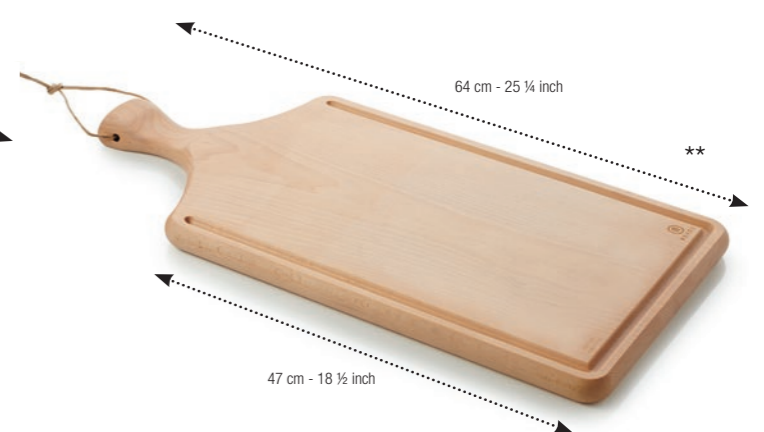

PLANCHE RONDE GRAND MODÈLE
LARGE ROUND BOARD

Hêtre - Beech wood / Made in Italy

655547
Ø 40 - H 2 cm
Ø 15 3/4 - H 3/4"

PLANCHE RECT. GRAND MODÈLE AVEC POIGNÉE
RECT. LARGE BOARD WITH HANDLE

Hêtre - Beech wood / Made in Italy