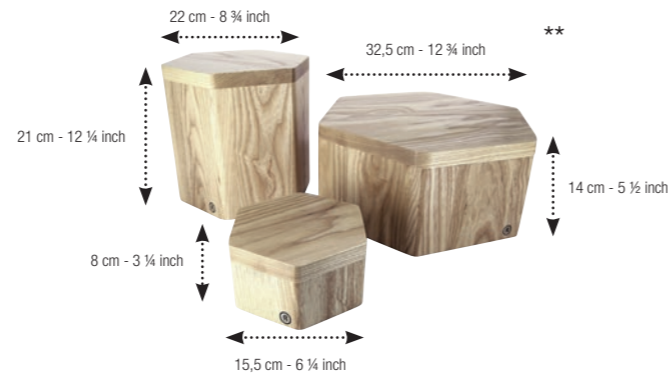

RÉHAUSSE GRAND MODÈLE
WIRE DISPLAY STAND, LARGE

Métal noir mat - Matt black metal

650667 1
30,7 x 25,3 x 25,3 cm
12 x 10 x 10"