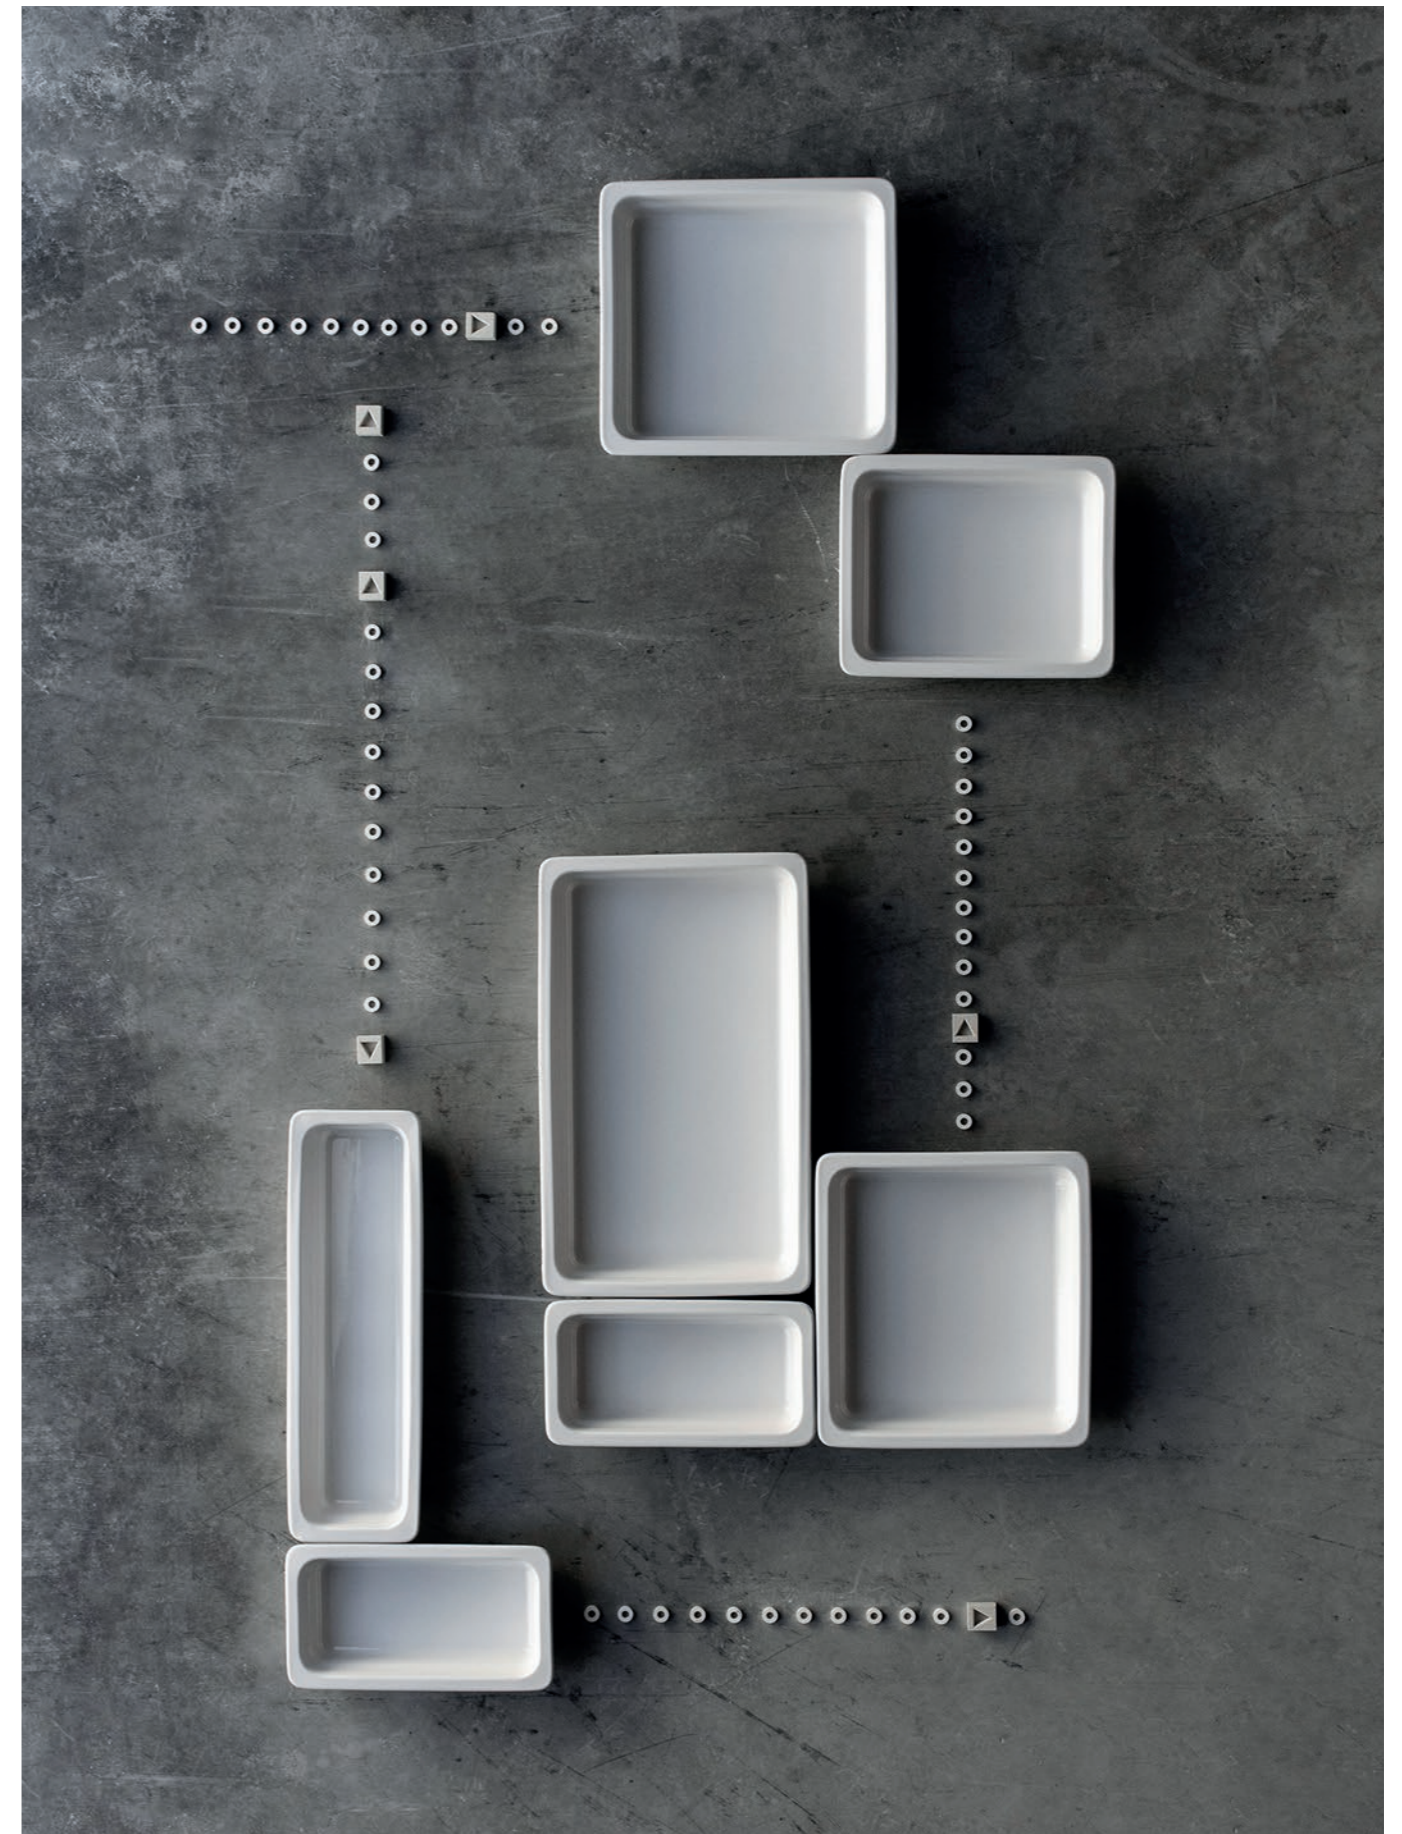

BUFFET

BUFFET