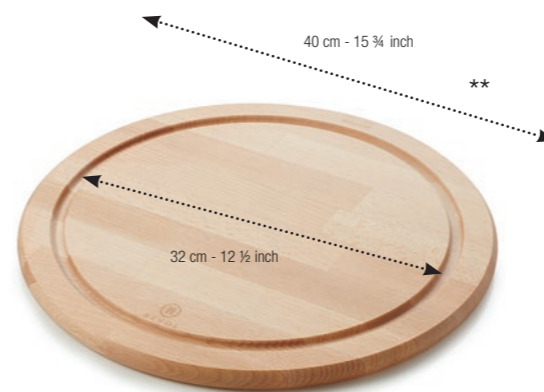

PLANCHE RONDE GRAND MODÈLE
LARGE ROUND BOARD

Hêtre - Beech wood / Made in Italy

655547
Ø 40 - H 2 cm
Ø 15 3/4 - H 3/4"

PLANCHE RECT. GRAND MODÈLE AVEC POIGNÉE
RECT. LARGE BOARD WITH HANDLE

Hêtre - Beech wood / Made in Italy