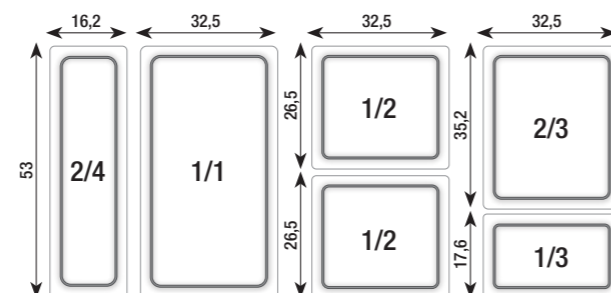

BUFFET

BUFFET