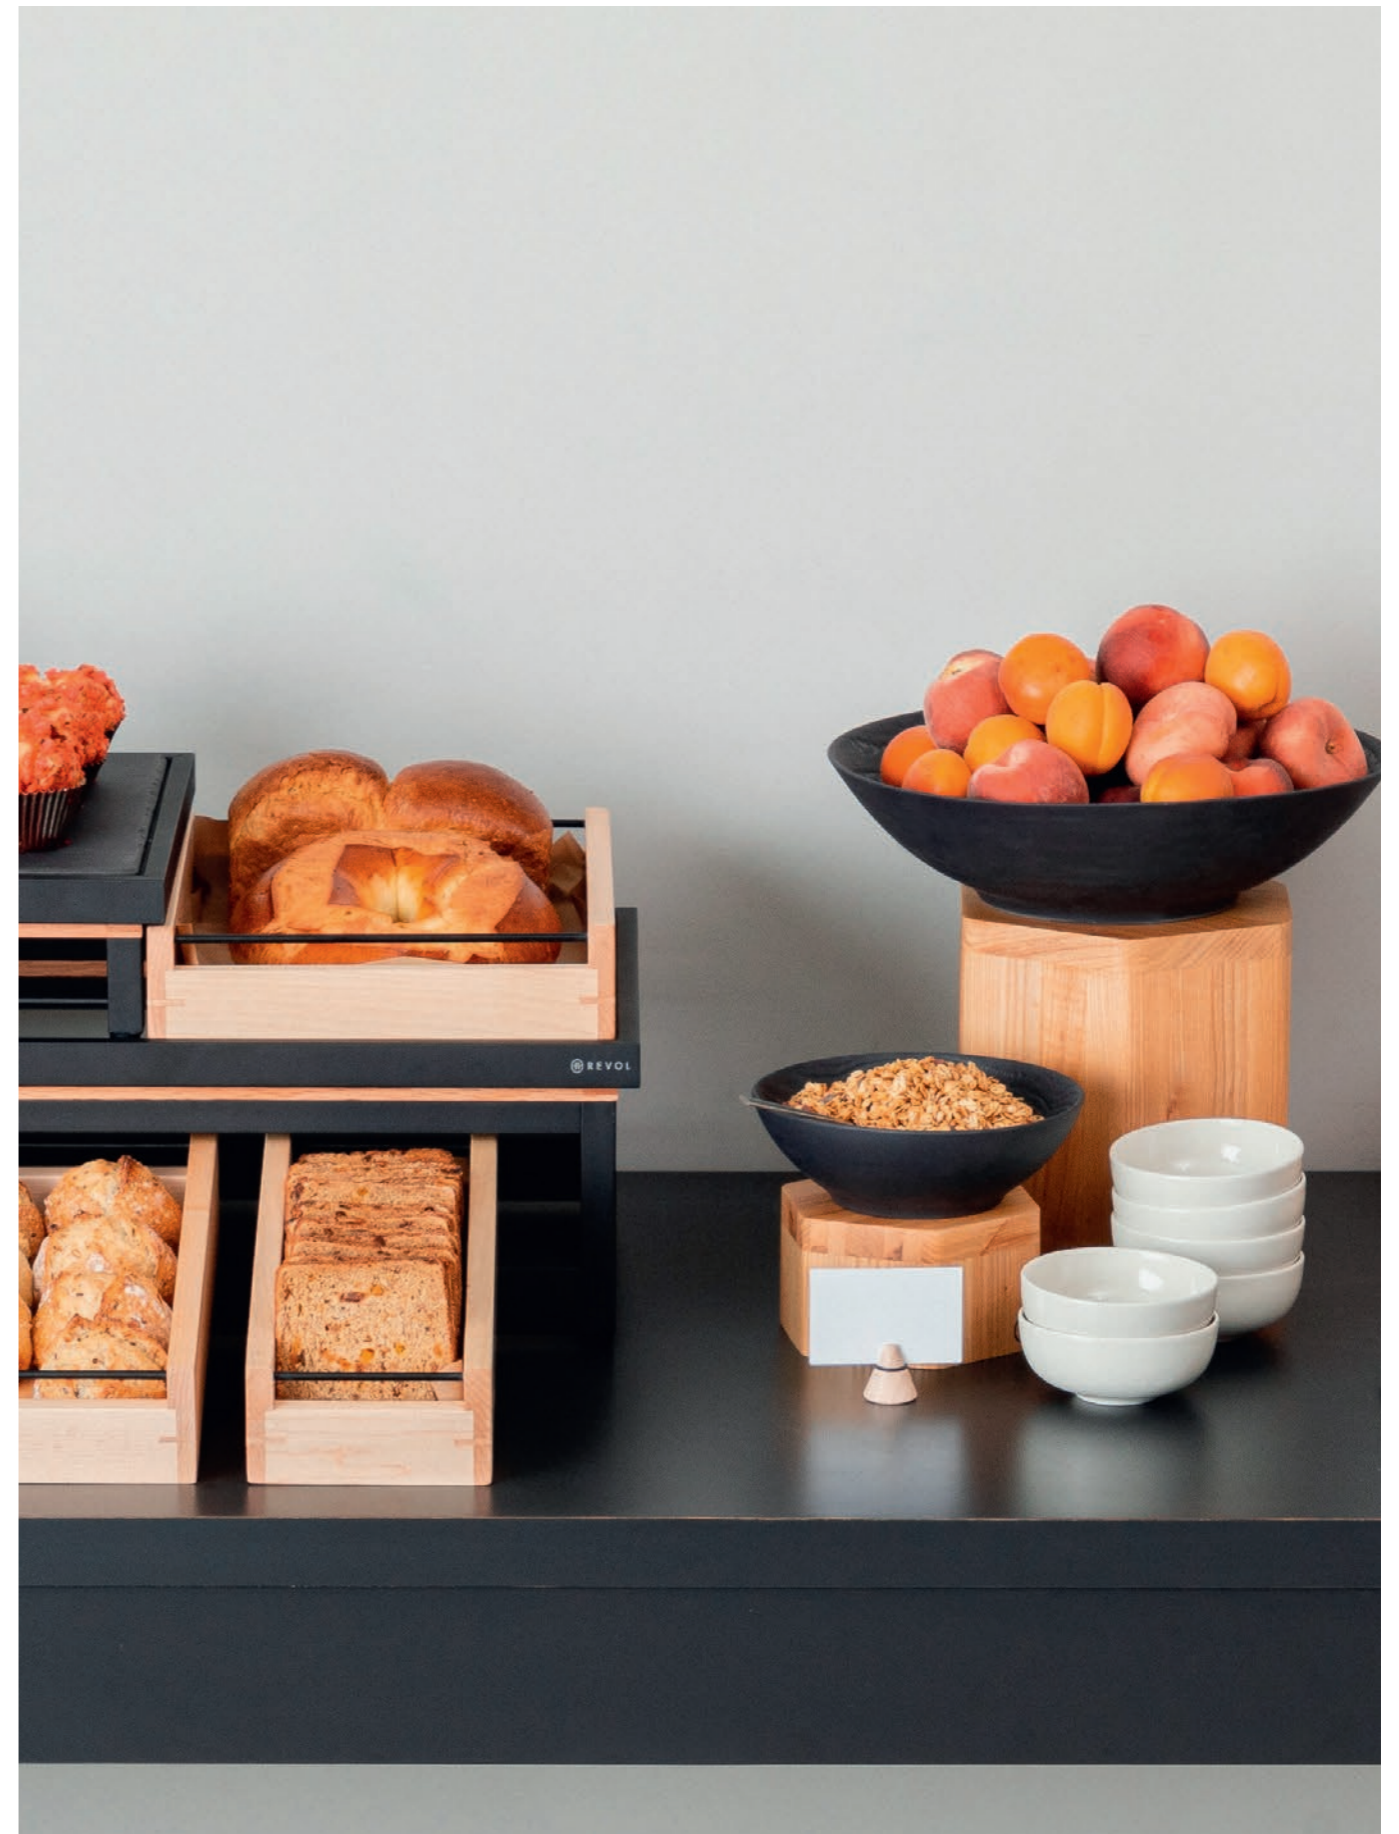

SALADIER
SALAD BOWL

Blanc Cumulus - White Cumulus

655569  2
Ø 19 cm - H. 7 cm - 1,20 L
Ø 7 ½" - H. 2 ¾" - 42 ¼ oz

655562  2
Ø 25 cm - H. 8 cm - 2,40 L
Ø 9 ¾" - H. 3 ¼" - 84 ¾ oz

SALADIER
SALAD BOWL

Muscade - Nutmeg