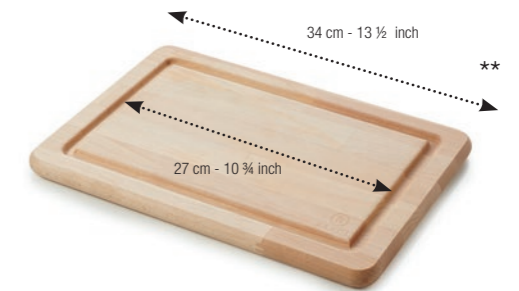

PLANCHE DE PRÉSENTATION SNACK BOARD

Hêtre - Beech wood / Made in France

655405  3
48 x 30 x 0,9 cm
19 x 11 3/4 x 1/4"

PLANCHE À DÉGUSTATION TASTING BOARD

Frêne - Ash wood

652923  1
40 x 25 x 3,5 cm
15 3/4 x 9 3/4 x 1 1/2"