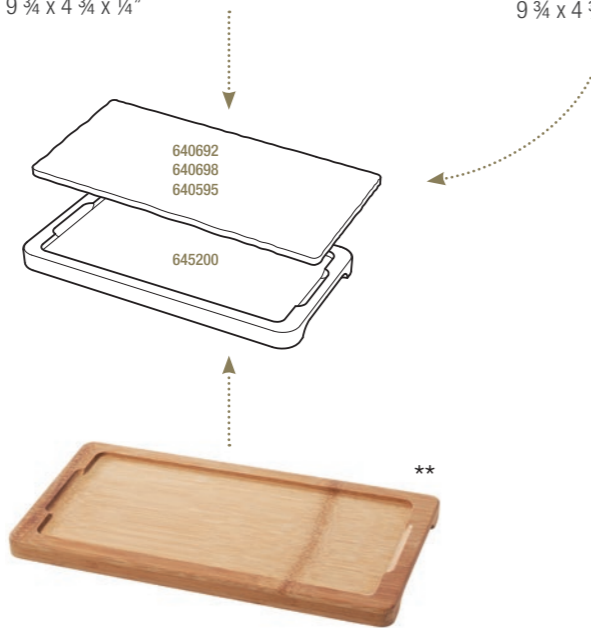

PLATEAU POUR PLANCHE 25 x 12 CM
LINER TRAY FOR TRAY 9 3/4 x 4 3/4"

Bambou - Bamboo

645200  6
28,5 x 15 x 1,7 cm
11 1/4 x 6 x 3/4"

TABLE

SUGGESTIONS D'ACCESSOIRES POUR PIÈCES BASALT AVEC ENCOCHES
ACCESSORIES TO FIT BASALT TRAYS