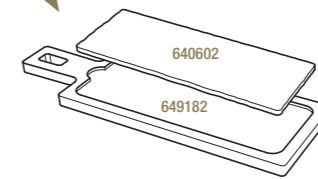

ø 6,3 cm - ø 2 ½ inch

ASSIETTE À STEAK 1 BORD RELEVÉ
STEAK PLATE 1 CURVED EDGE

Noir brut - Matt slate style

647782  3
33 x 22 x 1,5 cm
13 x 8 ¾ x ½"

ø 5,5 cm - ø 2 ¼ inch

ASSIETTE À STEAK BORDS RELEVÉS
STEAK PLATE CURVED EDGES

Noir brut - Matt slate style

642667  4
39,5 x 24 x 2 cm
15 ½ x 9 ½ x ¾"

ø 5,5 cm - ø 2 ¼ inch

ASSIETTE À STEAK
STEAK PLATE

Noir brut - Matt slate style

647781  3
33 x 24 x 1 cm
13 x 9 ½ x ½"

ø 5,5 cm - ø 2 ¼ inch

PLATEAU POUR ASSIETTE À STEAK
LINER TRAY FOR STEAK PLATE

Bambou - Bamboo

649188  3
37,5 x 28 x 2 cm
14 ¾ x 11 x ¾"

**

PLANCHE RECTANGULAIRE
RECTANGULAR TRAY

Noir brut - Matt slate style

640602  6
30 x 11 x 0,7 cm
11 ¾ x 4 ¼ x ¼"

PLATEAU POUR PLANCHE 30 X 11 CM
LINER TRAY FOR TRAY 11 ¾ x 4 ¼"

Acacia - Acacia

649182  3
43 x 14 x 1,5 cm
17 x 5 ½ x ½"

**

ASSIETTE RECTANGULAIRE
RECTANGULAR PLATE

Noir brut - Matt slate style

641001  6
30 x 20 x 0,7 cm
11 ¾ x 7 ¾ x ¼"