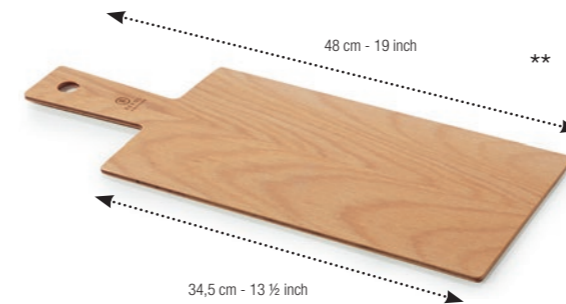

CORNET CORNET

Blanc - White

638791  4
Ø 9 cm - H. 10,5 cm - 12 cl
Ø 3 1/2" - H. 4 1/4" - 4 1/4 oz

BOARDS PLANCHES

PLANCHE DE PRÉSENTATION SNACK BOARD

Hêtre - Beech wood / Made in France

655406  3
48 x 20 x 0,5 cm
19 x 7 3/4 x 1/4"

PLANCHE DE PRÉSENTATION SNACK BOARD

Hêtre - Beech wood / Made in France

655405  3
48 x 30 x 0,9 cm
19 x 11 3/4 x 1/4"

PLANCHE À DÉGUSTATION TASTING BOARD

Frêne - Ash wood

652923  1
40 x 25 x 3,5 cm
15 3/4 x 9 3/4 x 1 1/2"