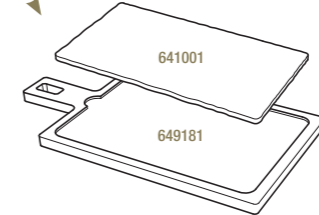

PLATEAU POUR ASSIETTE À STEAK
LINER TRAY FOR STEAK PLATE

Bambou - Bamboo

649188  3
37,5 x 28 x 2 cm
14 ¾ x 11 x ¾"

**

PLANCHE RECTANGULAIRE
RECTANGULAR TRAY

Noir brut - Matt slate style

640602  6
30 x 11 x 0,7 cm
11 ¾ x 4 ¼ x ¼"

PLATEAU POUR PLANCHE 30 X 11 CM
LINER TRAY FOR TRAY 11 ¾ x 4 ¼"

Acacia - Acacia

649182  3
43 x 14 x 1,5 cm
17 x 5 ½ x ½"

**

ASSIETTE RECTANGULAIRE
RECTANGULAR PLATE

Noir brut - Matt slate style

641001  6
30 x 20 x 0,7 cm
11 ¾ x 7 ¾ x ¼"

PLATEAU POUR ASSIETTE 30 X 20 CM
LINER TRAY FOR PLATE 11 ¾ x 7 ¾"

Acacia - Acacia

649181  3
43 x 23 x 1,5 cm
17 x 9 x ½"

**

ASSIETTE RECTANGULAIRE
RECTANGULAR PLATE

Noir brut - Matt slate style

640605  6
30 x 16 x 0,7 cm
11 ¾ x 6 ¼ x ¼"