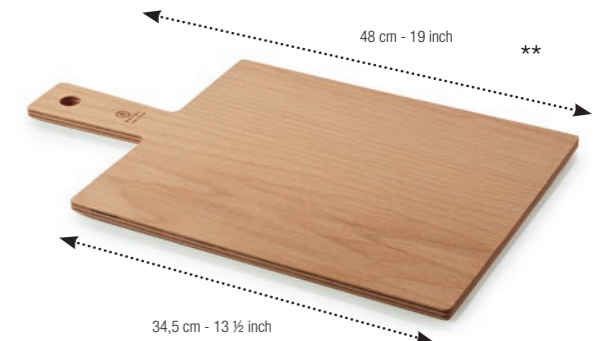

CORNET CORNET

Blanc - White

638791  4
Ø 9 cm - H. 10,5 cm - 12 cl
Ø 3 1/2" - H. 4 1/4" - 4 1/4 oz

BOARDS PLANCHES

PLANCHE DE PRÉSENTATION SNACK BOARD

Hêtre - Beech wood / Made in France

655406  3
48 x 20 x 0,5 cm
19 x 7 3/4 x 1/4"

PLANCHE DE PRÉSENTATION SNACK BOARD

Hêtre - Beech wood / Made in France

655405  3
48 x 30 x 0,9 cm
19 x 11 3/4 x 1/4"

PLANCHE À DÉGUSTATION TASTING BOARD

Frêne - Ash wood

652923  1
40 x 25 x 3,5 cm
15 3/4 x 9 3/4 x 1 1/2"