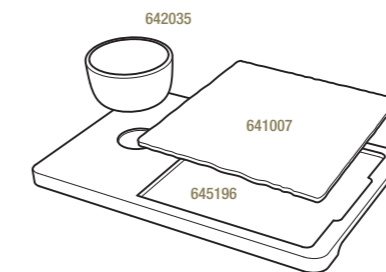

642499  6
15 x 15 x 0,7 cm
6 x 6 x 1/4"

641007  6
20 x 20 x 0,7 cm
7 3/4 x 7 3/4 x 1/4"

641004  6
25 x 25 x 0,7 cm
9 3/4 x 9 3/4 x 1/4"

641913  3
30 x 30 x 0,7 cm
11 3/4 x 11 3/4 x 1/4"

PLATEAU POUR ASSIETTE CARRÉE 20 CM + BOL 25 CL
LINER TRAY FOR SQUARE PLATE 7 3/4" + BOWL 8 3/4 oz

Bambou - Bamboo

645196  6
37 x 24 x 1,7 cm
14 1/2 x 9 1/2 x 3/4"

PLATEAU POUR ASSIETTE CARRÉE 25 CM
LINER TRAY FOR SQUARE PLATE 9 3/4"

Bambou - Bamboo

641794  6
29,2 x 29,2 x 1,5 cm
11 1/2 x 11 1/2 x 1/2"

TABLE

TABLE

ASSIETTE 1 BORD RELEVÉ
PLATE 1 CURVED EDGE

Noir brut - Matt slate style

647783  3
33,2 x 20 x 2 cm
13 x 7 ¾ x ¾"

ASSIETTE BURGER/GOURMANDE
BURGER/GOURMET PLATE

Noir brut - Matt slate style

647784  3
33 x 20 x 2 cm
13 x 7 ¾ x ¾"

ø 6,3 cm - ø 2 ½ inch

ASSIETTE À STEAK 1 BORD RELEVÉ
STEAK PLATE 1 CURVED EDGE

Noir brut - Matt slate style

647782  3
33 x 22 x 1,5 cm
13 x 8 ¾ x ½"

ø 5,5 cm - ø 2 ¼ inch

ASSIETTE À STEAK BORDS RELEVÉS
STEAK PLATE CURVED EDGES