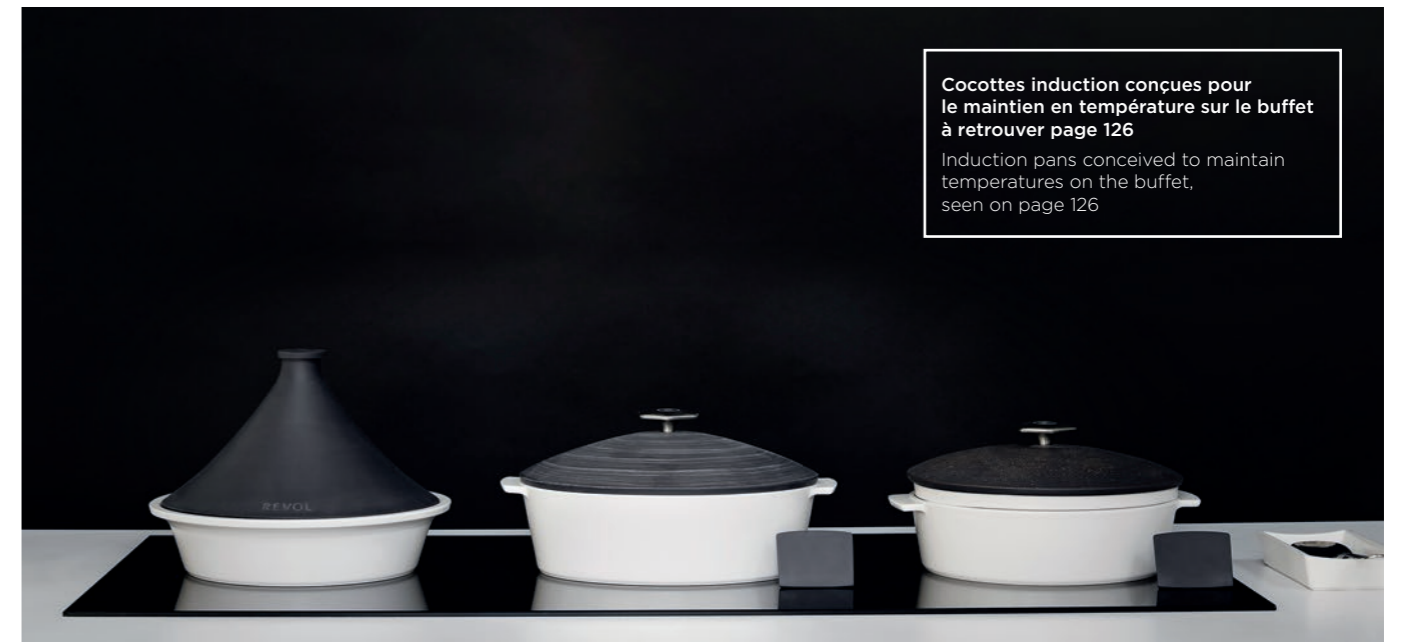

643623 1

13,5 x 12,2 x 6 cm - 45 cl
5 ¼ x 4 ¾ x 2 ¼" - 15 ¾ oz

Blanc - White

643718 4

Ø 10 cm - H. 5 cm - 20 cl
Ø 4" - H. 2" - 7 oz

Noir effet fonte - Cast iron style

643721 4

Ø 10 cm - H. 5 cm - 20 cl
Ø 4" - H. 2" - 7 oz

Blanc - White

643701 4

11 x 10 x 2,5 cm
4 ¼ x 4 x 1"

Noir effet fonte - Cast iron style

647685 4

11 x 10 x 2,5 cm
4 ¼ x 4 x 1"

Blanc - White

639135 4

13,5 x 12,2 x 2,5 cm
5 ¼ x 4 ¾ x 1"

Noir effet fonte - Cast iron style

643702 4

13,5 x 12,2 x 2,5 cm
5 ¼ x 4 ¾ x 1"

Blanc - White

643708 4

Ø 10 cm - H. 2 cm
Ø 4" - H. ¾"

Noir effet fonte - Cast iron style

643711 4

Ø 10 cm - H. 2 cm
Ø 4" - H. ¾"

RÉVOLUTION 2 COLLECTION

COLLECTION RÉVOLUTION 2

Noir effet fonte
Cast-iron style

649550 4

Ø 10,5 cm - H. 7,7 cm - 0,20L
Ø 4 ¼" - H. 3" - 7 oz

Noir effet fonte + couvercle verre
Cast-iron style + glass lid

649882 1

Ø 16,4 cm - H. 10,7 cm - 0,80L
Ø 6 ½" - H. 4 ¼" - 28 ¼ oz

649879 4

Ø 13,6 cm - H. 9,2 cm - 0,50L
Ø 5 ¼" - H. 3 ½" - 17 ¾ oz

649881 1

Ø 16,4 cm - H. 10,7 cm - 0,80L
Ø 6 ½" - H. 4 ¼" - 28 ¼ oz

Cocottes induction conçues pour le maintien en température sur le buffet à retrouver page 126
Induction pans conceived to maintain temperatures on the buffet, seen on page 126