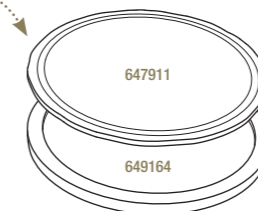

COUVERCLE BOIS AVEC JOINT
WOOD COVER WITH SEAL RING

Hevea - Hevea

652925  6
Ø 10 cm - H. 2 cm
Ø 4" - H. 3/4"

ASSIETTE À STEAK RONDE
ROUND STEAK PLATE

Noir brut - Matt slate style

647911  2
Ø 30 cm - H. 0,7 cm
Ø 11 3/4" - H. 1/4"

PLATEAU ROND POUR ASSIETTE À STEAK
TRAY FOR ROUND STEAK PLATE

Bambou - Bamboo

649164  2
Ø 34 cm - H. 1,7 cm
Ø 13 1/2" - H. 3/4"

CASSOLETTE À MANCHE
Ø 13 CM
HANDLED DISH Ø 5"

Noir brut - Matt slate style

654189  4
18,3 x 13 x 3,5 cm - 21 cl
7 1/4 x 5 x 1 1/2" - 7 1/2 oz