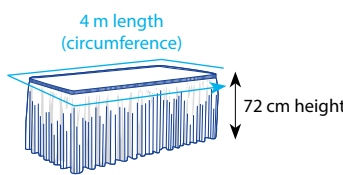

### Dimensions:

**72310**  
**Paper doilies round**  
 Ø 10 cm

**72118**  
**Paper doilies oval**  
 18 x 13 cm

**70155**  
**Damask place mat**  
 30 x 40 cm

**88917**  
**Table skirting PREMIUM**  
 4 m x 72 cm