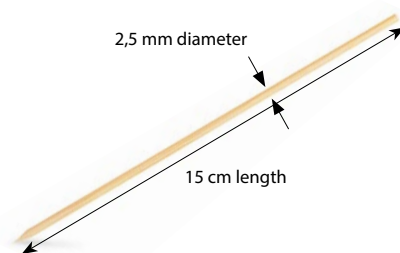

## Dimensions:

**66703 Bamboo skewers**  
15 cm Ø 2,5 mm

**79601 Menu tray**  
22,7 x 17,7 x 3 cm