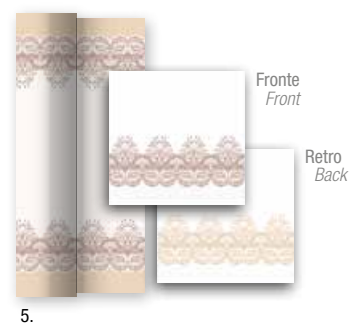

Bombay

	Code Référence Artikel Codigo Codigo	Description Description Beschreibung Medida	Pieces/Pack Pièces/Paquet Stücke/Pack Unid./Paq. Unid./Pacote	Packs/Cart. Paquets/Cart. Paq./Caja Pacote/Caixa
	Codice	Descrizione	Pezzi/Conf.	Conf./Cart.
1. TABLEWEAR BOMBAY CICLAMINO / CYCLAMEN	88447300	40x40	50	16
	88653100	0,40x24 mt	1	4
2. TABLEWEAR BOMBAY NERO / BLACK	88447400	40x40	50	16
	88653200	0,40x24 mt	1	4
3. TABLEWEAR BOMBAY ALASKA	88447600	40x40	50	16
	88653400	0,40x24 mt	1	4
4. TABLEWEAR BOMBAY LILLA / LILAC	88447200	40x40	50	16
	88653000	0,40x24 mt	1	4
5. TABLEWEAR BOMBAY CAPPUCCINO	88447500	40x40	50	16
	88653300	0,40x24 mt	1	4

PRETAGLIATO OGNI 1,20 mt / PRE-CUTTED EVERY 1,20 mt

5.