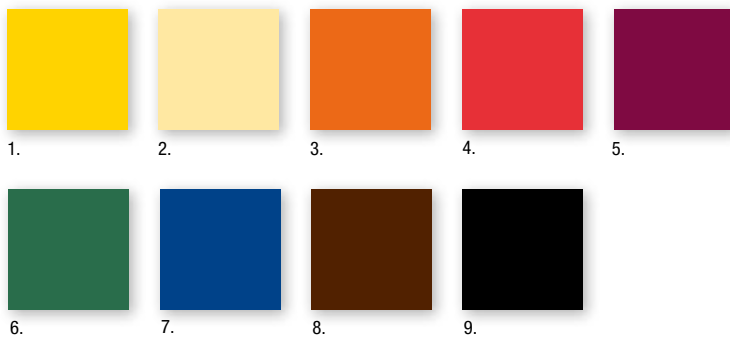

Tovaglioli 2 Veli *2-ply Napkins* | 38x38

Serviettes Servietten Servilletas Guardanapos

Colore Colour	Code Référence Artikel Código Codigo	Ply Plis Lagen Capas Folhas	Description Description Beschreibung Medida Medida	Pieces/Pack Pièces/Paquet Stücke/Pack Und./Paq. Und./Paquete	Packs/Cart. Paquets/Cart. Pack/Kart. Paq./Caja Pacote/Caixa
Colore Colour	Codice	Veli	Descrizione	Pezzi/Conf.	Conf./Cart.
1. THE SMART TABLE GIALLO / YELLOW	82140200	2	38x38	100	18
2. THE SMART TABLE CHAMPAGNE	82140100	2	38x38	100	18
3. THE SMART TABLE ARANCIO / ORANGE	82140400	2	38x38	100	18
4. THE SMART TABLE ROSSO / RED	82140700	2	38x38	100	18
5. THE SMART TABLE BORDEAUX	82140800	2	38x38	100	18
6. THE SMART TABLE VERDE FORESTA / FOREST GREEN	82141300	2	38x38	100	18
7. THE SMART TABLE BLU NOTTE / MIDNIGHT BLUE	82141100	2	38x38	100	18
8. THE SMART TABLE CIOCCOLATA / COCOA	82141400	2	38x38	100	18
9. THE SMART TABLE NERO / BLACK	82141500	2	38x38	100	18