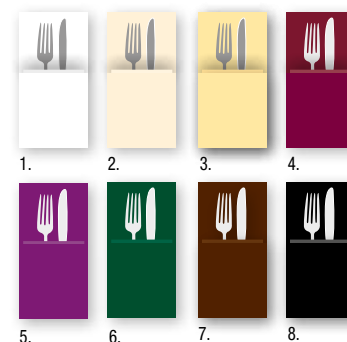

Code Reference Artikel Código	Description Description Beschreibung Medida Medida	Pezzi/Pack pieces/Paquet Stücke/Pack Umid./Paq. Umid./Pacote	Conf./Cart. Paquets/Cart. Paq./Kart. Paq./Caja Pacotes/Caixa
88100100	1. SALVIETTA RINFRESCANTE / REFRESHING TOWEL "AQUA LEMON"	100	5

1.