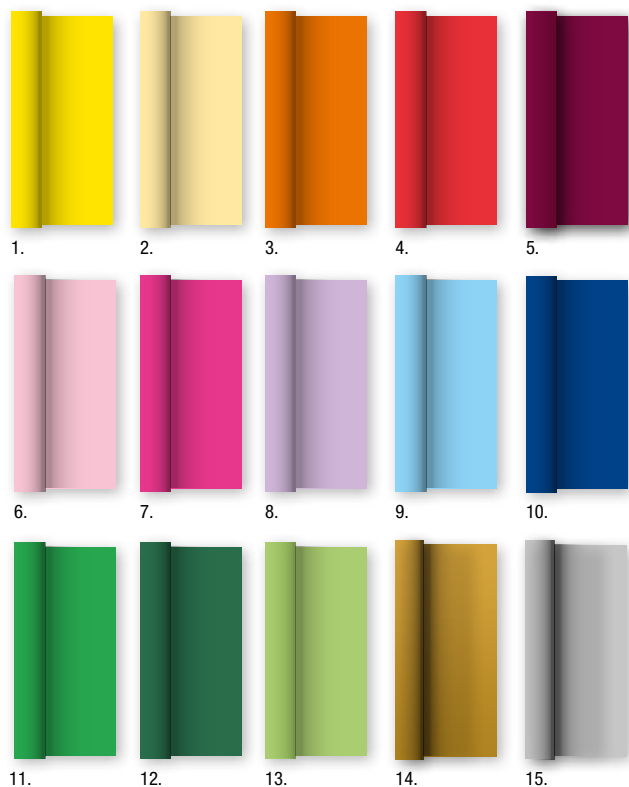

## Tovaglie *Tablecovers* | 100X100

Nappes Tischdecken Manteles Toalhas

Colore Colour		Code Référence Artikel Codigo	Pezzi/Conf. Pièces/Pack Pieces/Paquet Stücke/Pack Unit./Pac.	Conf./Cart. Packs/Cart. Paquets/Cart. Pack/Kart. Pac./Caja Pacote/Caixa
1. THE SMART TABLE GIALLO / YELLOW		86021600	50	5
2. THE SMART TABLE ROSSO / RED		86027600	50	5
3. THE SMART TABLE BLU GENZIANA / GENTIAN BLUE		86026600	50	5
4. THE SMART TABLE VERDE SMERALDO / EMERALD GREEN		86023600	50	5

## Tovaglie *Tablecovers* | 1,20X7 mt

Nappes Tischdecken Manteles Toalhas

Colore Colour		Code Référence Artikel Codigo Codigo	Pezzi/Pack Pièces/Paquet Stücke/Pack Unid./Paq. Unid./Pacote	Packs/Cart. Paquets/Cart. Pack/Kart. Paq./Caja Pacote/Caixa
		Codice	Pezzi/Conf.	Conf./Cart.
1. THE SMART TABLE GIALLO / YELLOW		86611600	1	25
2. THE SMART TABLE CHAMPAGNE		86610600	1	25
3. THE SMART TABLE ARANCIO / ORANGE		86627100	1	25
4. THE SMART TABLE ROSSO / RED		86617600	1	25
5. THE SMART TABLE BORDEAUX		86628400	1	25
6. THE SMART TABLE ROSA / PINK		86620100	1	25
7. THE SMART TABLE FUCSIA / FUCHSIA		86628100	1	25
8. THE SMART TABLE LILLA / LILAC		86628200	1	25
9. THE SMART TABLE AZZURRO / LIGHT BLUE		86621100	1	25
10. THE SMART TABLE BLU NOTTE / MIDNIGHT BLUE		86626100	1	25
11. THE SMART TABLE VERDE SMERALDO / EMERALD GREEN		86613600	1	25
12. THE SMART TABLE VERDE FORESTA / FOREST GREEN		86625100	1	25
13. THE SMART TABLE VERDE MELA / APPLE GREEN		86628500	1	25
14. THE SMART TABLE ORO / GOLD		86618600	1	25
15. THE SMART TABLE ARGENTO / SILVER		86619600	1	25