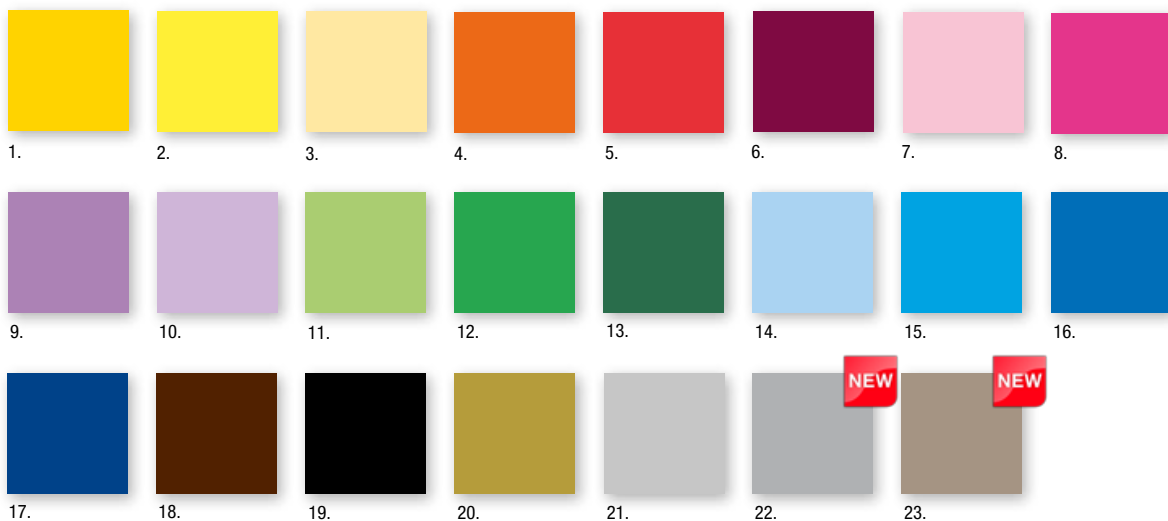

Tovaglioli 2 Veli *2-ply Napkins* | 33x33

Serviettes Servietten Servilletas Guardanapos

Colore Colour	Code Référence Artikel Código Código	Ply Plis Lagen Capas Folhas	Description Description Beschreibung Medida Medida	Pieces/Pack Pièces/Paquet Stücke/Pack Unid./Paq. Unid./Pacote	Packs/Cart. Paquets/Cart. Pack/Kart. Paq./Caixa Pacote/Caixa
Colore Colour	Codice	Veli	Descrizione	Pezzi/Conf.	Conf./Cart.
1. THE SMART TABLE GIALLO / YELLOW	82621200	2	33x33	50	24
2. THE SMART TABLE GIALLO LIMONE / LEMON	82623000	2	33x33	50	24
3. THE SMART TABLE CHAMPAGNE	82621100	2	33x33	50	24
4. THE SMART TABLE ARANCIO / ORANGE	82621400	2	33x33	50	24
5. THE SMART TABLE ROSSO / RED	82621700	2	33x33	50	24
6. THE SMART TABLE BORDEAUX	82621800	2	33x33	50	24
7. THE SMART TABLE ROSA / PINK	82621500	2	33x33	50	24
8. THE SMART TABLE FUCSIA / FUCHSIA	82621600	2	33x33	50	24
9. THE SMART TABLE VIOLA / VIOLET	82623300	2	33x33	50	24
10. THE SMART TABLE LILLA / LILAC	82622700	2	33x33	50	24
11. THE SMART TABLE VERDE MELA / APPLE GREEN	82623200	2	33x33	50	24
12. THE SMART TABLE VERDE SMERALDO / EMERALD GREEN	82622200	2	33x33	50	24
13. THE SMART TABLE VERDE FORESTA / FOREST GREEN	82622300	2	33x33	50	24
14. THE SMART TABLE AZZURRO / LIGHT BLUE	82621900	2	33x33	50	24
15. THE SMART TABLE TURCHESE / TORQUOISE	82623100	2	33x33	50	24
16. THE SMART TABLE BLU GENZIANA / GENTIAN BLUE	82622000	2	33x33	50	24
17. THE SMART TABLE BLU NOTTE / MIDNIGHT BLUE	82622100	2	33x33	50	24
18. THE SMART TABLE CIOCCOLATO / COCOA	82622400	2	33x33	50	24
19. THE SMART TABLE NERO / BLACK	82622500	2	33x33	50	24
20. THE SMART TABLE ORO / GOLD	82538100	2	33x33	20	30
21. THE SMART TABLE ARGENTO / SILVER	82539100	2	33x33	20	30
22. THE SMART TABLE GRIGIO / GREY	82623700	2	33x33	50	24
23. THE SMART TABLE TORTORA / DOVE-GREY	82623600	2	33x33	50	24

TISSUE & CO.