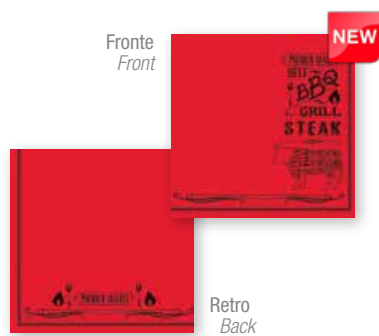

Steak House, Fusion

	Code Référence Artikel Código Codigo	Description Description Beschreibung Medida Medida	Pieces/Pack Pièces/Paquet Stücker/Pack Unid./Paq. Unid./Paquete	Packs/Cart. Paquets/Cart. Pack/Kart. Paq./Caja Paquete/Caixa
	Codice	Descrizione	Pezzi/Conf.	Conf./Cart.
1. STEAK HOUSE*	82975400	38x38	40	24
2. FUSION	82975500	38x38	40	24

TOVAGLIOLI MICROCOLLATI / MICRO-EMBOSSED NAPKINS

1.

2.

* Tovagliolo in pura cellulosa rosso.

* Red pure pulp napkin.