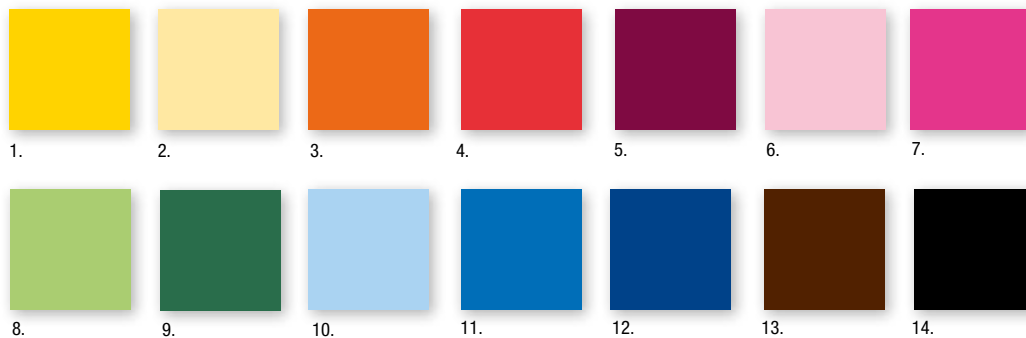

## Tovaglioli 2 Veli *2-ply Napkins* | 38x38

Serviettes Servietten Servilletas Guardanapos

Colore Colour	Code Référence Artikel Código Codigo	Ply Plis Lagen Capas Folhas	Description Description Beschreibung Medida Medida	Pieces/Pack Pièces/Paquet Stücke/Pack Und./Paq. Und./Paquete	Packs/Cart. Paquets/Cart. Pack/Kart. Paq./Caja Pacote/Caixa
Colore Colour	Codice	Veli	Descrizione	Pezzi/Conf.	Conf./Cart.
1. THE SMART TABLE GIALLO / YELLOW	 82140200	2	38x38	100	18
2. THE SMART TABLE CHAMPAGNE	 82140100	2	38x38	100	18
3. THE SMART TABLE ARANCIO / ORANGE	 82140400	2	38x38	100	18
4. THE SMART TABLE ROSSO / RED	 82140700	2	38x38	100	18
5. THE SMART TABLE BORDEAUX	 82140800	2	38x38	100	18
6. THE SMART TABLE VERDE FORESTA / FOREST GREEN	 82141300	2	38x38	100	18
7. THE SMART TABLE BLU NOTTE / MIDNIGHT BLUE	 82141100	2	38x38	100	18
8. THE SMART TABLE CIOCCOLATA / COCOA	 82141400	2	38x38	100	18
9. THE SMART TABLE NERO / BLACK	 82141500	2	38x38	100	18

## Tovaglioli 2 Veli 2-ply Napkins | 40x40

Serviettes Servietten Servilletas Guardanapos

Colore Colour	Codice	Veli	Descrizione	Pezzi/Conf.	Conf./Cart.
1. THE SMART TABLE GIALLO / YELLOW	82891000	2	40x40	50	20
2. THE SMART TABLE CHAMPAGNE	82892200	2	40x40	50	20
3. THE SMART TABLE ARANCIO / ORANGE	82892300	2	40x40	50	20
4. THE SMART TABLE ROSSO / RED	82897000	2	40x40	50	20
5. THE SMART TABLE BORDEAUX	82898000	2	40x40	50	20
6. THE SMART TABLE ROSA / PINK	82892000	2	40x40	50	20
7. THE SMART TABLE FUCSIA / FUCHSIA	82892400	2	40x40	50	20
8. THE SMART TABLE VERDE MELA / APPLE GREEN	82892800	2	40x40	50	20
9. THE SMART TABLE VERDE FORESTA / FOREST GREEN	82894000	2	40x40	50	20
10. THE SMART TABLE AZZURRO / LIGHT BLUE	82895000	2	40x40	50	20
11. THE SMART TABLE BLU GENZIANA / GENTIAN BLUE	82896000	2	40x40	50	20
12. THE SMART TABLE BLU NOTTE / MIDNIGHT BLUE	82899000	2	40x40	50	20
13. THE SMART TABLE CIOCCOLATA / COCOA	82892600	2	40x40	50	20
14. THE SMART TABLE NERO / BLACK	82899200	2	40x40	50	20