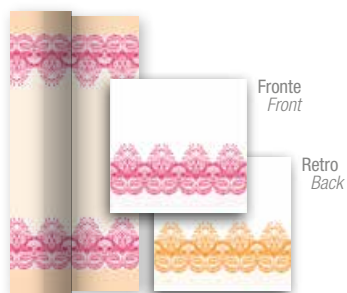

Bombay

	Code Référence Artikel Codigo Codigo	Description Description Beschreibung Medida	Pieces/Pack Pièces/Paquet Stücke/Pack Unid./Paq. Unid./Pacote	Packs/Cart. Paquets/Cart. Paq./Caja Pacote/Caixa
	Codice	Descrizione	Pezzi/Conf.	Conf./Cart.
1. TABLEWEAR BOMBAY CICLAMINO / CYCLAMEN	88447300	40x40	50	16
	88653100	0,40x24 mt	1	4
2. TABLEWEAR BOMBAY NERO / BLACK	88447400	40x40	50	16
	88653200	0,40x24 mt	1	4
3. TABLEWEAR BOMBAY ALASKA	88447600	40x40	50	16
	88653400	0,40x24 mt	1	4
4. TABLEWEAR BOMBAY LILLA / LILAC	88447200	40x40	50	16
	88653000	0,40x24 mt	1	4
5. TABLEWEAR BOMBAY CAPPUCCINO	88447500	40x40	50	16
	88653300	0,40x24 mt	1	4

PRETAGLIATO OGNI 1,20 mt / PRE-CUTTED EVERY 1,20 mt

5.

4.

1.

2.

3.