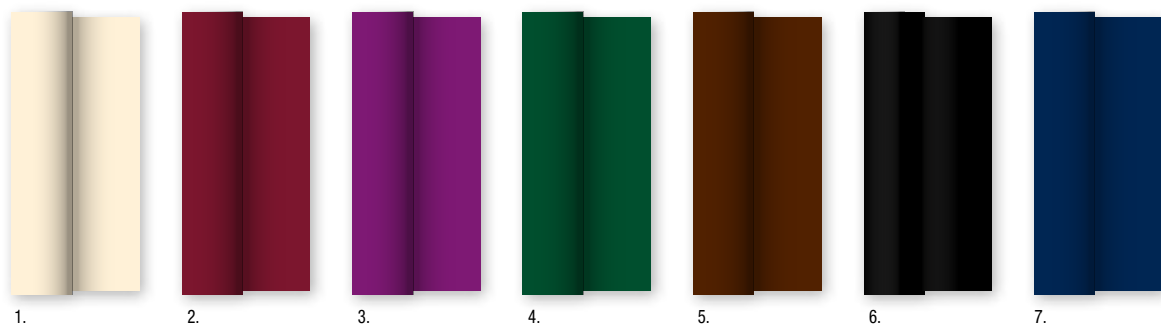

Runner | 0,40x24 mt

Nappes Tischdecken Centro de mesa Corredor de tabela

Colore Colour	Codice	Descrizione	Pezzi/Conf.	Conf./Cart.
1. TABLEWEAR AVORIO / IVORY	88650500	0,40x24 mt	1	4
2. TABLEWEAR BORDEAUX	88650200	0,40x24 mt	1	4
3. TABLEWEAR MELANZANA / AUBERGINE	88650100	0,40x24 mt	1	4
4. TABLEWEAR VERDE FORESTA / FOREST GREEN	88650600	0,40x24 mt	1	4
5. TABLEWEAR CACAO / COCOA	88650300	0,40x24 mt	1	4
6. TABLEWEAR NERO / BLACK	88650400	0,40x24 mt	1	4
7. TABLEWEAR BLU NOTTE / MIDNIGHT BLUE	88650700	0,40x24 mt	1	4

Pretagliato ogni 1,20 m
Pre-cutted every 1.20 mt